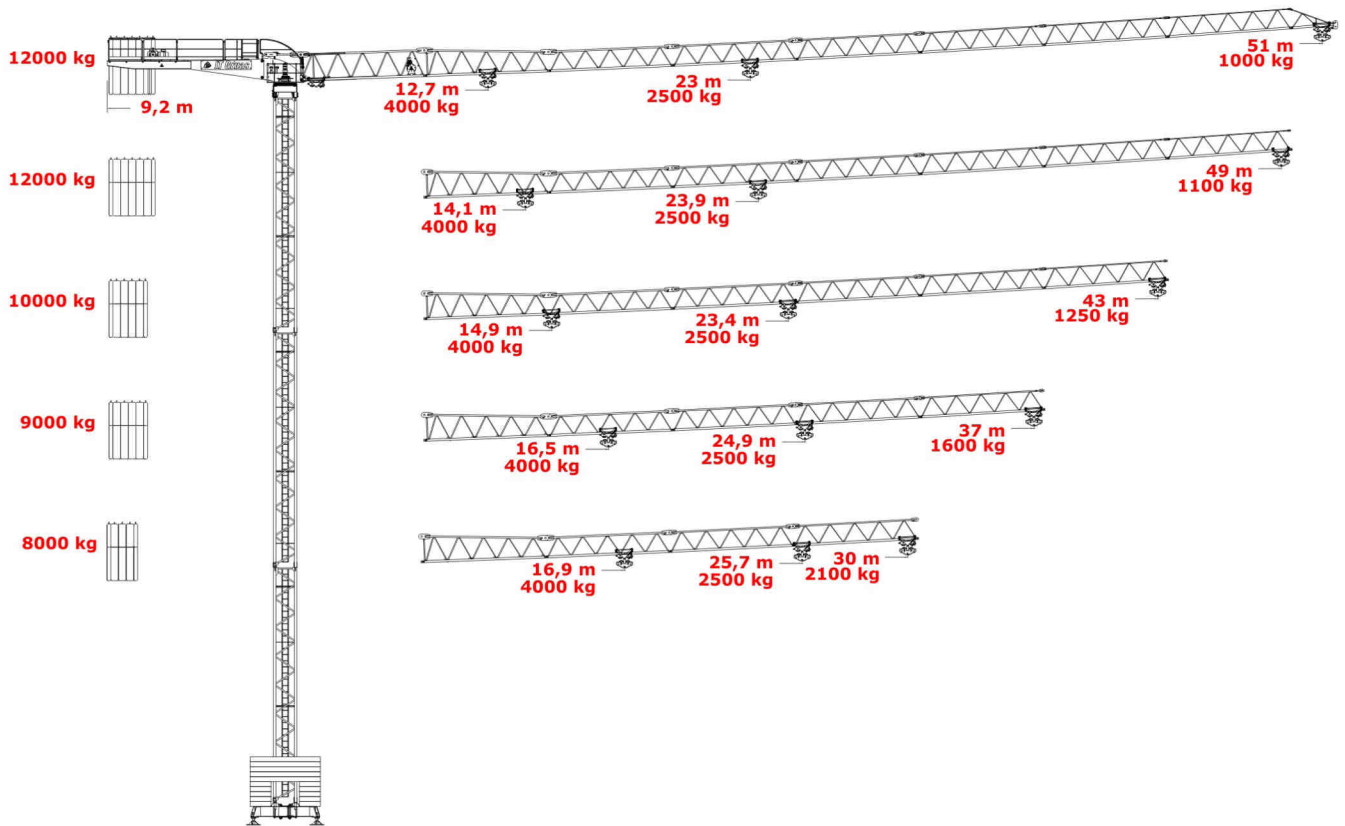

Grua Torre Tower Crane IT51f

				kW	hp
▲ ● ▼	1f	m/min.	0 - 48	0 - 24	9
	1fd	ton.	2.0	4.0	
	2f	m/min.	0 - 58	0 - 29	11
	2fd	ton.	2.5	4.0	
	3f	m/min.	0 - 68	0 - 34	13
	3fd	ton.	2.5	4.0	
4f	m/min.	0 - 78	0 - 39	19	
4fd	ton.	2.5	4.0		
◀ ● ▶		m/min.	0 - 58		3
		rpm	0 - 0,91		4,8

CEI 38		IEC 38	kVA	
400V (+6% -10%) 50Hz			1f - 21 kVA 2f - 24 kVA 3f - 26 kVA 4f - 34 kVA	2000 / 14 / CE

Flat-Top

IRMÃOS TAVARES 2
FABRICO DE GRUAS, LDA.

Concepção, fabrico e comercialização de máquinas para construção civil.

MALAPOSTA, 4520-506 SANFINS (Santa Maria da Feira)
PORTUGAL
Telefone: [+351] 256 91 01 40 | Fax: [+351] 256 91 01 49
geral@irmaostavares.com - www.irmaostavares.com

IT51f	A (mm)	B (mm)	C (mm)	Peso (kg)
E1	6421	1000	1517	1170
E2	6420	1000	1495	677
E3	6396	1000	1077	675
E4	6366	1000	1075	475
E5	6336	1000	1054	394
E6	6281	1000	1032	333
E7	6234	1000	1015	293
E8	6230	1000	1017	267
E9	2136	1000	1017	96
	2220	1410	2212	2776
	8050	1092	898	4126
	800	380	2800	2000
	800	190	2800	1000
	11855	1150	1150	1726
	6055	1150	1150	954
	3235	1150	1150	592